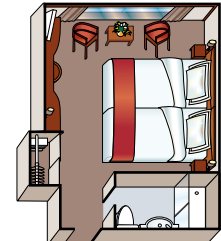

■ アマデウススイート(22㎡)

Suite

バスタブ、ミニバー、パスロップ、フレンチバルコニー(開閉可)

■ ステートルーム(15㎡)

A-1 B-1 B-4*

フレンチバルコニー(開閉可)、

* B-4 [204,206] 丸窓(開閉不可)

■ ステートルーム(15㎡)

C-1 C-4

小窓(開閉不可)

サンデッキ

モータルトデッキ

シュトラウスデッキ

ハイドンデッキ

Suite	モータルトデッキ
A-1	モータルトデッキ
B-1	シュトラウスデッキ
B-4	シュトラウスデッキ
C-1	ハイドンデッキ
C-4	ハイドンデッキ

アマデウススイート

ステートルーム