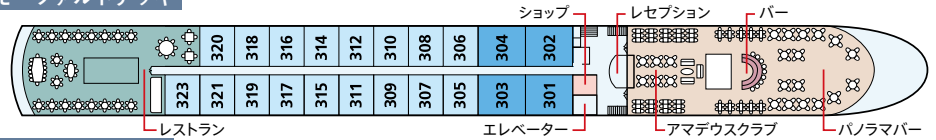

MSアマデウス・ロイヤル

MS AMADEUS ROYAL

■ シップデータ

- ・建造：2005年(2015年改装)
- ・船籍：ドイツ
- ・総トン数：1,566トン
- ・乗客定員：142名
- ・乗組員数：約40人
- ・客室：ステートルーム数 67室
：スイート数 4室

■ 客室アメニティ

● 全室共通

ダブルまたはツインベッド、薄型TV、クローゼット、エアコン(調節可能)、洗面台、シャワー、トイレ、ヘアドライヤー、電話、金庫

■ アマデウススイート(22㎡)

Suite

バスタブ、ミニバー、パスロップ、フレンチバルコニー(開閉可)

■ ステートルーム(15㎡)

A-1 B-1 B-4*

フレンチバルコニー(開閉可)、

* B-4 [204,206] 丸窓(開閉不可)

■ ステートルーム(15㎡)

C-1 C-4

小窓(開閉不可)

サンデッキ

モータルトデッキ

シュトラウスデッキ

ハイドンデッキ

Suite	モータルトデッキ
A-1	モータルトデッキ
B-1	シュトラウスデッキ
B-4	シュトラウスデッキ
C-1	ハイドンデッキ
C-4	ハイドンデッキ

アマデウススイート