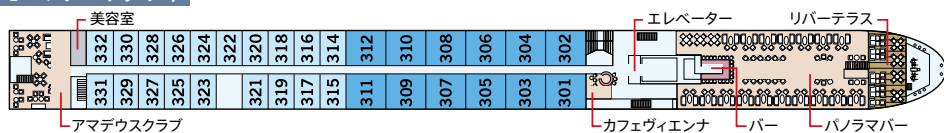

■ 客室アメニティ

● 全室共通

ダブルまたはツインベッド、薄型TV、ウォークインクローゼット、エアコン(調節可能)、洗面台、シャワー、トイレ、ヘアドライヤー、電話、金庫

● アマデウススイート (26.4㎡)

Suite

ミニバー、バスローブ、屋外バルコニー(開閉可)

● ステートルーム (17.5㎡)

A-1 B-1 B-4

ミニバー、ドロップダウン・パノラミックウィンドウ(開閉可)

● ステートルーム (16㎡)

C-1 C-4

小窓(開閉不可)

サンデッキ

モーツァルトデッキ

シュトラウスデッキ

ハイドンデッキ

Suite モーツァルトデッキ

A-1 モーツァルトデッキ

B-1 シュトラウスデッキ

B-4 シュトラウスデッキ

C-1 ハイドンデッキ

C-4 ハイドンデッキ

アマデウススイート

ステートルーム