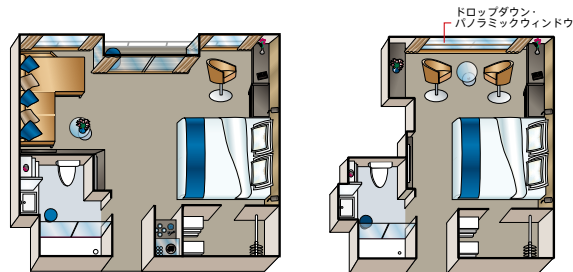

■ 客室アメニティ

● 全室共通

ダブルまたはツインベッド、薄型TV、ウォークインクローゼット、エアコン(調節可能)、洗面台、シャワー、トイレ、ヘアドライヤー、電話、金庫

● アマデウススイート (26.4㎡)

Suite

ミニバー、バスローブ、屋外バルコニー(開閉可)

● ステートルーム (17.5㎡)

A-1 B-1 B-4

ミニバー、ドロップダウン・パノラミックウィンドウ(開閉可)

● ステートルーム (16㎡)

C-1 C-4

小窓(開閉不可)

サンデッキ

モーツァルトデッキ

シュトラウスデッキ

ハイドンデッキ

Suite モーツァルトデッキ

A-1 モーツァルトデッキ

B-1 シュトラウスデッキ

B-4 シュトラウスデッキ

C-1 ハイドンデッキ

C-4 ハイドンデッキ

アマデウススイート

ステートルーム