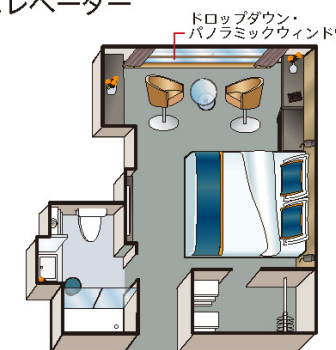

● アマデウススイート(26.4㎡)

Suite

ミニバー、バスローブ、屋外バルコニー（開閉可）

● ステートルーム(17.5㎡)

A-1 B-1 B-4

ミニバー、ドロップダウン・パノラミックウィンドウ（開閉可）

● ステートルーム(16㎡)

C-1 C-4

小窓（開閉不可）

（コネクティングルーム：107/109、111/115、117/119）

サンデッキ

モーザルトデッキ

シュトラウスデッキ

ハイドンデッキ

- Suite モーザルトデッキ
- A-1 モーザルトデッキ
- B-1 シュトラウスデッキ
- B-4 シュトラウスデッキ
- C-1 ハイドンデッキ
- C-4 ハイドンデッキ

スイート

ステートルーム