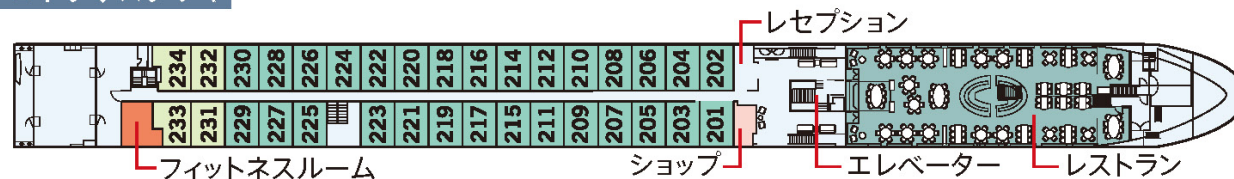

2019年 就航

MSアマデウス・スター

MS AMADEUS STAR

■ シップデータ

- ・建造：2019年
- ・船籍：ドイツ
- ・総トン数：1,740トン
- ・乗客定員：164名
- ・乗組員数：約46人
- ・客室：ステートルーム数 70室
：スイート数 12室

■ 客室アメニティ

● 全室共通

ダブルまたはツインベッド、薄型TV、ウォークインクローゼット、エアコン（調節可能）、洗面台、シャワー、トイレ、ヘアドライヤー、電話、金庫

● アマデウススイート(26.4㎡)

Suite

ミニバー、バスローブ、屋外バルコニー（開閉可）

● ステートルーム(17.5㎡)

A-1 B-1 B-4

ミニバー、ドロップダウン・パノラミックウィンドウ（開閉可）

● ステートルーム(16㎡)

C-1 C-4

小窓（開閉不可）

（コネクティングルーム：107/109、111/115、117/119）

サンデッキ

モーザルトデッキ

シュトラウスデッキ

ハイドンデッキ

- Suite モーザルトデッキ
- A-1 モーザルトデッキ
- B-1 シュトラウスデッキ
- B-4 シュトラウスデッキ
- C-1 ハイドンデッキ
- C-4 ハイドンデッキ

スイート

ステートルーム