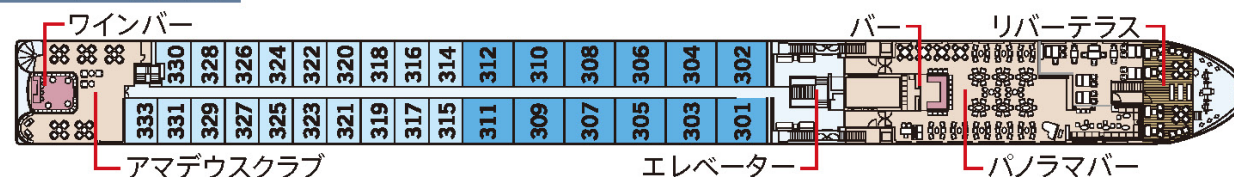

2019年 就航

MSアマデウス・スター

MS AMADEUS STAR

■ シップデータ

- ・建造：2019年
- ・船籍：ドイツ
- ・総トン数：1,740トン
- ・乗客定員：164名
- ・乗組員数：約46人
- ・客室：ステートルーム数 70室
：スイート数 12室

■ 客室アメニティ

● 全室共通

ダブルまたはツインベッド、薄型TV、ウォークインクローゼット、エアコン（調節可能）、洗面台、シャワー、トイレ、ヘアドライヤー、電話、金庫

● アマデウススイート(26.4㎡)

Suite

ミニバー、バスローブ、屋外バルコニー（開閉可）

● ステートルーム(17.5㎡)

A-1 B-1 B-4

ミニバー、ドロップダウン・パノラミックウィンドウ（開閉可）

● ステートルーム(16㎡)

C-1 C-4

小窓（開閉不可）

（コネクティングルーム：107/109、111/115、117/119）

サンデッキ

モーザルトデッキ

シュトラウスデッキ

ハイドンデッキ

- Suite モーザルトデッキ
- A-1 モーザルトデッキ
- B-1 シュトラウスデッキ
- B-4 シュトラウスデッキ
- C-1 ハイドンデッキ
- C-4 ハイドンデッキ

スイート