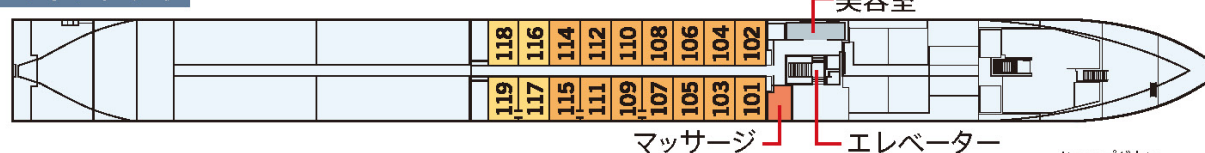

小窓（開閉不可）

（コネクティングルーム：107/109、111/115、117/119）

サンデッキ

モーザルトデッキ

シュトラウスデッキ

ハイドンデッキ

- Suite モーザルトデッキ
- A-1 モーザルトデッキ
- B-1 シュトラウスデッキ
- B-4 シュトラウスデッキ
- C-1 ハイドンデッキ
- C-4 ハイドンデッキ

スイート