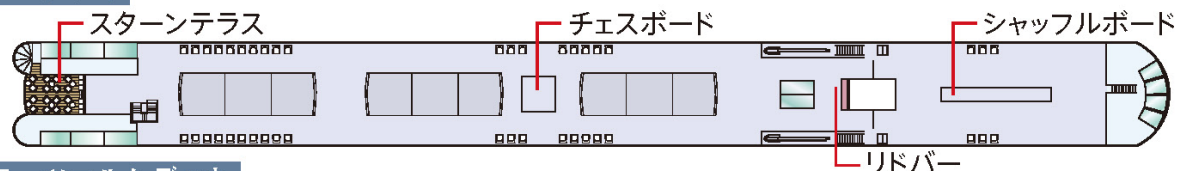

2019年 就航

MSアマデウス・スター

MS AMADEUS STAR

■ シップデータ

- ・建造：2019年
- ・船籍：ドイツ
- ・総トン数：1,740トン
- ・乗客定員：164名
- ・乗組員数：約46人
- ・客室：ステートルーム数 70室
：スイート数 12室

■ 客室アメニティ

● 全室共通

ダブルまたはツインベッド、薄型TV、ウォークインクローゼット、エアコン（調節可能）、洗面台、シャワー、トイレ、ヘアドライヤー、電話、金庫

● アマデウススイート(26.4㎡)

Suite

ミニバー、バスローブ、屋外バルコニー（開閉可）

● ステートルーム(17.5㎡)

A-1 B-1 B-4

ミニバー、ドロップダウン・パノラミックウィンドウ（開閉可）

● ステートルーム(16㎡)

C-1 C-4

小窓（開閉不可）

（コネクティングルーム：107/109、111/115、117/119）

サンデッキ

モーザルトデッキ

シュトラウスデッキ

ハイドンデッキ

- Suite モーザルトデッキ
- A-1 モーザルトデッキ
- B-1 シュトラウスデッキ
- B-4 シュトラウスデッキ
- C-1 ハイドンデッキ
- C-4 ハイドンデッキ

スイート